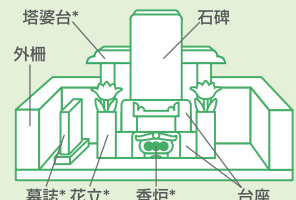

天災補償サービスの保険の対象物は「墓石」です。

墓石とは、石材で造成された石碑を指し、台座(注)・外柵を含みます。また、石碑・台座・外柵と連続したもの、またはそれらに固定されたものを含みます。ただし、購入後に新たに設置された石材、固定されていない石材、石材外製品、および独立した囲い等は含みません。

(注)台座とは布団台・上台・中台・塔婆台・下台・芝台を指します。

*補償の対象となるのは石碑・台座・外柵と連続したもの、またはそれらに固定されたものに限りです。